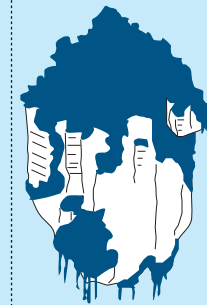

## Handlung

Der ehemalige Soldat Jake Sully, mittlerweile selbst ein Na'vi, hat mit Neytiri eine Familie gegründet, die er nun verteidigen muss. Sie suchen Zuflucht bei einem anderen Stamm.

Fotos: The Walt Disney Company/20th Century Studios

**192**

Minuten lang ist das neue Werk von James Cameron. Somit dauert „The Way of Water“ eine halbe Stunde länger als der Vorgänger „Aufbruch nach Pandora“.

## Pandora

Heimat der Na'vi. Erdähnlicher Mond des Gasriesen Polyphemus im Alpha-Centauri-System.

**2154**

war das Jahr, in dem der erste Teil angesiedelt war. Die Fortsetzung spielt mehr als ein Jahrzehnt später. Fast so lang mussten auch wir auf Teil 2 warten.