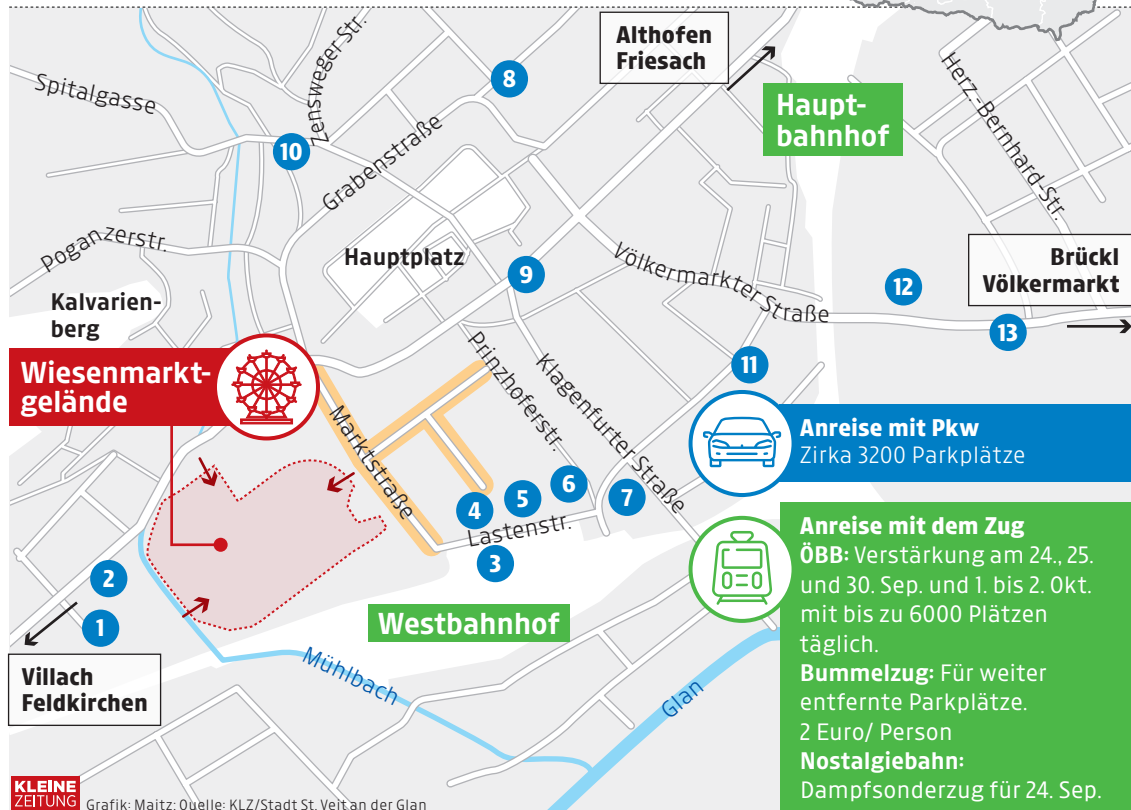

## Parken am Wiesenmarkt in St. Veit

Rund um das Wiesenmarktgelände stehen 3200 Parkplätze zur Verfügung.

Verkehrsflächen nur für Anrainer ← Eingang zum Gelände

P

- 1 Parkplatz Villacher Straße  
4 Euro/Auto
- 2 Eurospar-Parkplatz  
Während der Öffnungszeiten für Kunden frei und Marktbesucher 3 Euro. Nach Geschäftsende frei.
- 3 Westbahnhofareal  
4 Euro/Auto
- 4 Hofer-Parkplatz  
3 Euro/Auto
- 5 Lidl-Parkplatz 3 Euro/Auto
- 6 Spar-Parkplatz  
Während der Öffnungszeiten für Kunden frei und Marktbesucher 3 Euro. Nach Geschäftsende frei.
- 7 Lastenstraße Zufahrt Westbahnhof  
4 Euro/Auto
- 8 Parkhaus 1 5 bis 20 Uhr  
1,20 Euro/Stunde
- 9 Parkhaus 2 und ab  
20 bis 5 Uhr
- 10 Parkhaus 3 0,60 Euro/Stunde
- 11 Billa-Parkplatz kostenlos
- 12 Friedhof-Parkplatz kostenlos
- 13 Interspar kostenlos